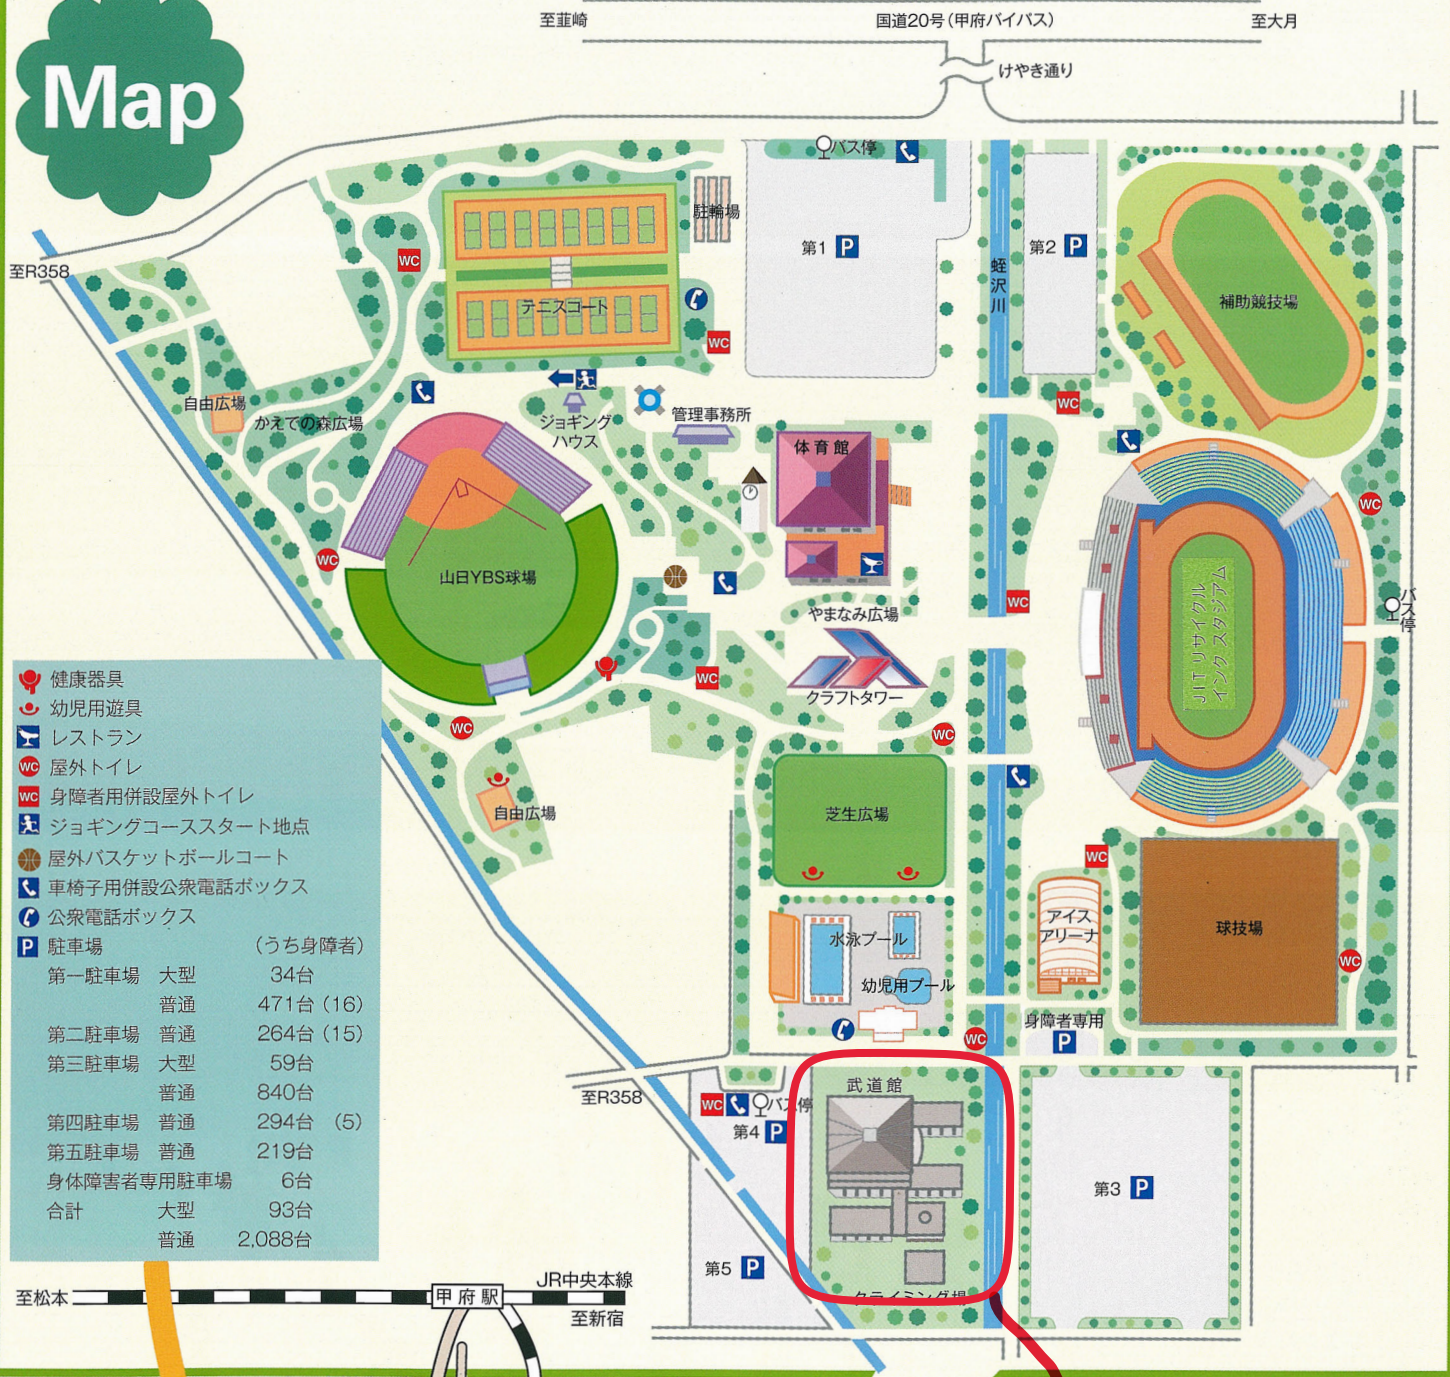

Map

- 健康器具
 - 幼児用遊具
 - レストラン
 - 屋外トイレ
 - 身障者用併設屋外トイレ
 - ジョギングコーススタート地点
 - 屋外バスケットボールコート
 - 車椅子用併設公衆電話ボックス
 - 公衆電話ボックス
 - 駐車場 (うち身障者)
- | | | |
|------------|----|-----------|
| 第一駐車場 | 大型 | 34台 |
| | 普通 | 471台 (16) |
| 第二駐車場 | 普通 | 264台 (15) |
| 第三駐車場 | 大型 | 59台 |
| | 普通 | 840台 |
| 第四駐車場 | 普通 | 294台 (5) |
| 第五駐車場 | 普通 | 219台 |
| 身体障害者専用駐車場 | | 6台 |
| 合計 | 大型 | 93台 |
| | 普通 | 2,088台 |

会場はコチラ

交通案内

- 電車: JR中央本線甲府駅下車
甲府駅から車で20分
距離6km
- 自動車: 中央自動車道甲府南I.C
から車で10分
距離5km

山梨交通 路線バス時刻表

R2.2.1現在

「小瀬スポーツ公園方面」

甲府駅南口バスターミナル3番乗り場 発

系統番号・行先	甲府駅出発時間	小瀬スポーツ公園正門 (公園北側)	小瀬スポーツ公園 (武道館前)
70系統(伊勢町) 小瀬スポーツ公園	8:04	8:29	8:32
	10:24	10:49	10:52
	12:24	12:49	12:52
	15:24	15:49	15:52
	17:04	17:29	17:32
	18:39	19:04	19:07

「甲府駅方面」

小瀬スポーツ公園または小瀬スポーツ公園正門 発

系統番号・行先	小瀬スポーツ公園 (武道館前)	小瀬スポーツ公園 (公園北側)	甲府駅到着時刻
70系統(飯田) 敷島団地	9:05	9:08	9:33
	11:05	11:08	11:33
	13:05	13:08	13:33
	16:05	16:08	16:33
	17:51	17:54	18:19
	19:27	19:30	19:55

所要時間・・・30分

運賃・・・甲府駅から小瀬スポーツ公園(片道)大人370円、子供190円

・・・土曜日、休日、8/13~8/15は運休

その他詳細は山梨交通までご確認ください。

山梨交通 TEL:055-223-0821

周辺ビジネスホテルのご案内

ホテル 1-2-3 甲府・信玄温泉

〒400-0043 山梨県甲府市国母8丁目1-1 (4.2km 車で12分)